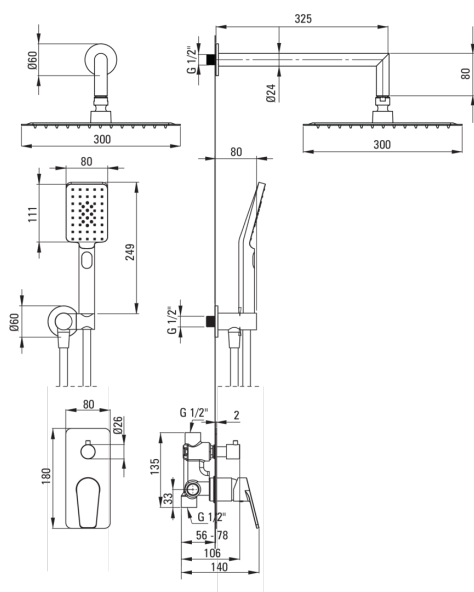

JASMIN

Set de duș cu montare îngropată

 deante

Codul produsului: NAC_N9JP
Culoarea: nero

Baterie

Tipul bateriei	un mâner, baterie
Metoda de instalare	îngropat
Grupa acustică [db]	1 (x ≤ 20)

Pipe

Tipul pipei	fix
Raza de acțiune a pipei dușului/căzii [mm]	325

Cap de duș

Formă	pătrat
Material	oțel 304, alamă
Lățime [mm]	300
Lungimea [mm]	300
Grosime	55
Anti-calc	Da
Număr de funcții	1
Tipul de jet	ploaie
Timp de răspuns rapid pentru pornirea și oprirea apei	Da

Dușuri de mână

Număr de funcții	3
Anti-calc	Da
Tipul de jet	ploaie, ceață, mixt

Furtunuri

Lungimea [mm]	1500
Tipul împletituri	nu este cazul
Material împletitură	PVC
Anti-twist	1

Racord rectangular

Finisaj	nero
Tipul racordului	pentru furtunuri cu suport pentru dușul de mână
Formă	rotund
Material	alamă
Filet de conexiune	Da
Montare îngropată	Da